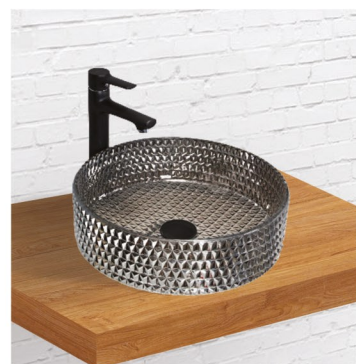

WGB-003
L 395 W 395 H 120
Weight - 9Kg.
MRP > ₹ 28200 /-