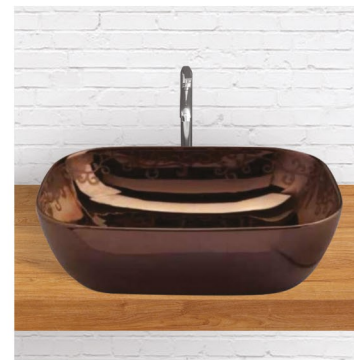

WIS-010
L 455 W 320 H 135
Weight - 7Kg.
MRP > ₹ 11800 /-