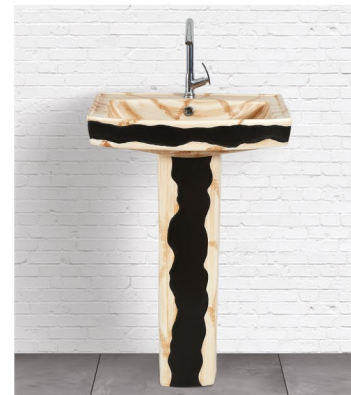

₹ 8000 /-

LORAS-004

L 565 W 425 H 850

Weight - 23Kg.

MRP >

₹ 8000 /-

LORAS-005

L 565 W 425 H 850