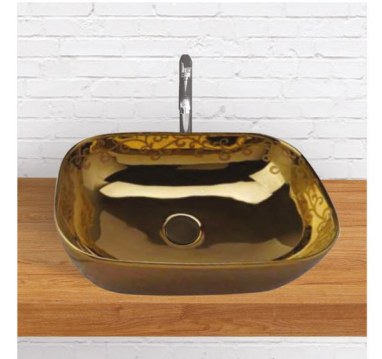

WIS-009
L 455 W 320 H 135
Weight - 7Kg.
MRP > ₹ 11800 /-