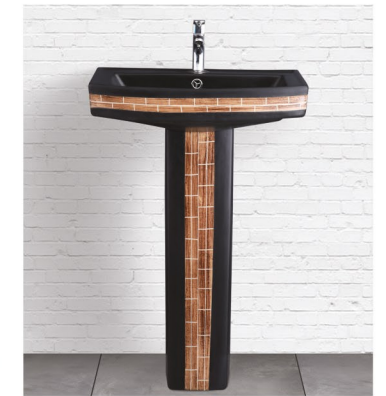

LORAS-004

L 565 W 425 H 850

Weight - 23Kg.

MRP >

₹ 8000 /-