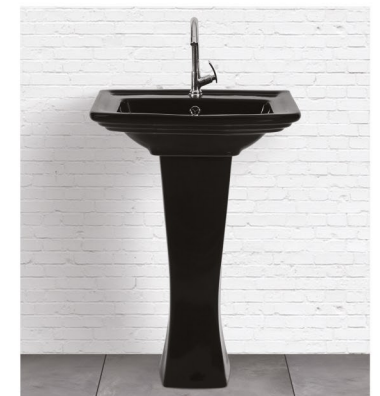

CLASSIC-004
L 570 W 445 H 845 Weight - 23Kg.
MRP > ₹ 6800 /-

CLASSIC-005
L 570 W 445 H 845 Weight - 23Kg.
MRP > ₹ 6800 /-

CLASSIC-111
L 570 W 445 H 845 Weight - 23Kg.
MRP > ₹ 6800 /-

CLASSIC-222
L 570 W 445 H 845 Weight - 23Kg.
MRP > ₹ 6800 /-