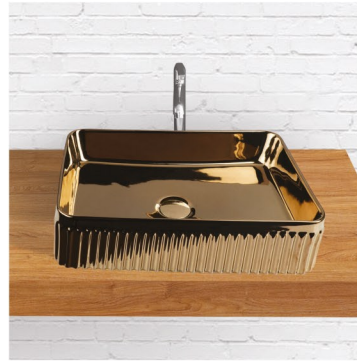

WIS-012
L 600 W 390 H 140
Weight - 11Kg.
MRP > ₹ 15000 /-

WIS-013 Weight - 12Kg.
L 600 W 350 H 110
MRP > ₹ 14000 /-

WIS-014 Weight - 9Kg.
L 355 W 355 H 115
MRP > ₹ 14200 /-

WIS-015 Weight - 10Kg.
L 480 W 355 H 130
MRP > ₹ 16200 /-